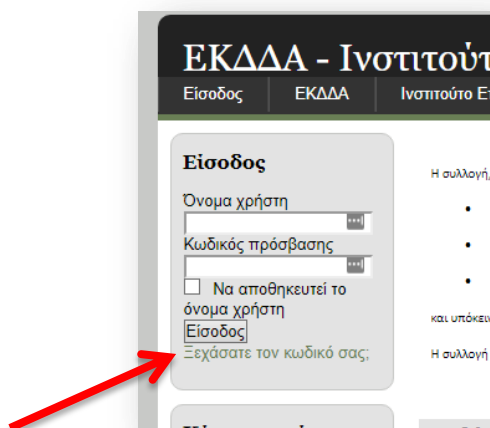

## Οδηγίες επαναφοράς κωδικού στην πλατφόρμα Ηλεκτρονικής Μάθησης του ΕΚΔΔΑ/ΙΝ.ΕΠ

1. Επισκεφθείτε τη σελίδα <https://elearning.ekdd.gr>
2. Πατήστε στον σύνδεσμο «Ξεχάσατε τον κωδικό σας;».

3. Συμπληρώστε Όνομα Χρήστη ή Διεύθυνση ηλεκτρονικού ταχυδρομείου, όποιο από τα δύο θυμάστε, και πατήστε το κουμπί «Αναζήτηση».

(Σημ: Το όνομα χρήστη και ο κωδικός ΔΕΝ ταυτίζονται με αυτούς της υπηρεσίας Συμμετοχής σε Επιμορφωτικά Προγράμματα του ΙΝ.ΕΠ):

4. Θα λάβετε στο email που έχετε δηλώσει στην πλατφόρμα\*, μήνυμα το οποίο θα περιέχει οδηγίες για την επαναφορά του κωδικού σας.